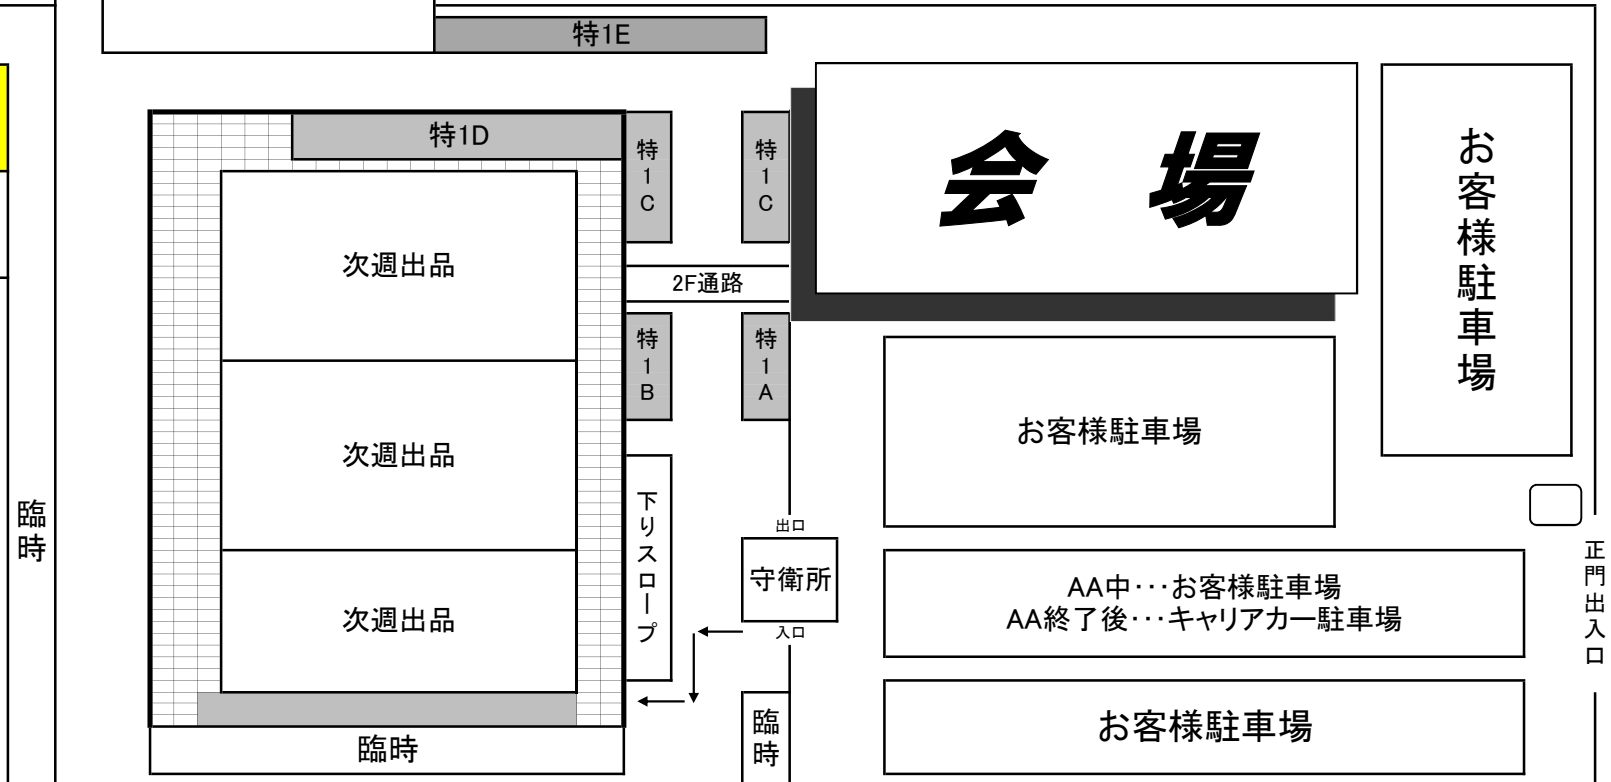

出品車配置

第1209回6月12日

☆注意☆
 不動産及び
 トラックヤードの
 車輛はリサイクルヤード
 の出入り口より搬出して
 ください。

RF	5MAX バントラ バントラユーザー	6001 ~ 70001 ~ 74001 ~	最終 最終 最終	グリーン③ 30421 ~	最終
6F	一般 グリーン①	2001 ~ 30001 ~	最終 30350		
5F	4K 30MAX①	14001 ~ 50001 ~	最終 50519	軽四② 1415 ~	最終
4F	ファースト 検付	1 ~ 10001 ~	最終 最終	グリーン② プライム③	30351 ~ 30420 20460 ~ 20542
3F	軽四① 軽四ユーザー 軽四プライム	1001 ~ 4001 ~ 7001 ~	1413 最終 最終	プライム②	20294 ~ 20459
2F	プライム① ユーザー	20001 ~ 40001 ~	20293 最終	輸入車 輸入車ユーザー 輸入車プライム	80001 ~ 最終 84001 ~ 最終 88001 ~ 最終