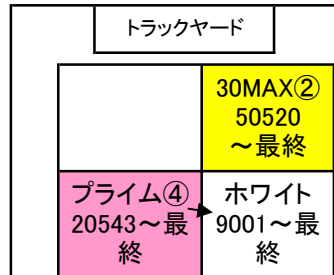

出品車配置

第1209回6月12日

☆注意☆
 不動産及び
 トラックヤードの
 車輛はリサイクルヤード
 の出入り口より搬出して
 ください。

RF	5MAX バントラ バントラユーザー	6001 ~ 70001 ~ 74001 ~	最終 最終 最終	グリーン③ 30421 ~	最終
6F	一般 グリーン①	2001 ~ 30001 ~	最終 30350		
5F	4K 30MAX①	14001 ~ 50001 ~	最終 50519	軽四② 1415 ~	最終
4F	ファースト 検付	1 ~ 10001 ~	最終 最終	グリーン② プライム③	30351 ~ 30420 20460 ~ 20542
3F	軽四① 軽四ユーザー 軽四プライム	1001 ~ 4001 ~ 7001 ~	1413 最終 最終	プライム②	20294 ~ 20459
2F	プライム① ユーザー	20001 ~ 40001 ~	20293 最終	輸入車 輸入車ユーザー 輸入車プライム	80001 ~ 最終 84001 ~ 最終 88001 ~ 最終

第1209回AAフロア配置 詳細

TY ホワイト 9001~最終	
TY 30MAX 1 50520~最終	TY プライム 4 20543~最終