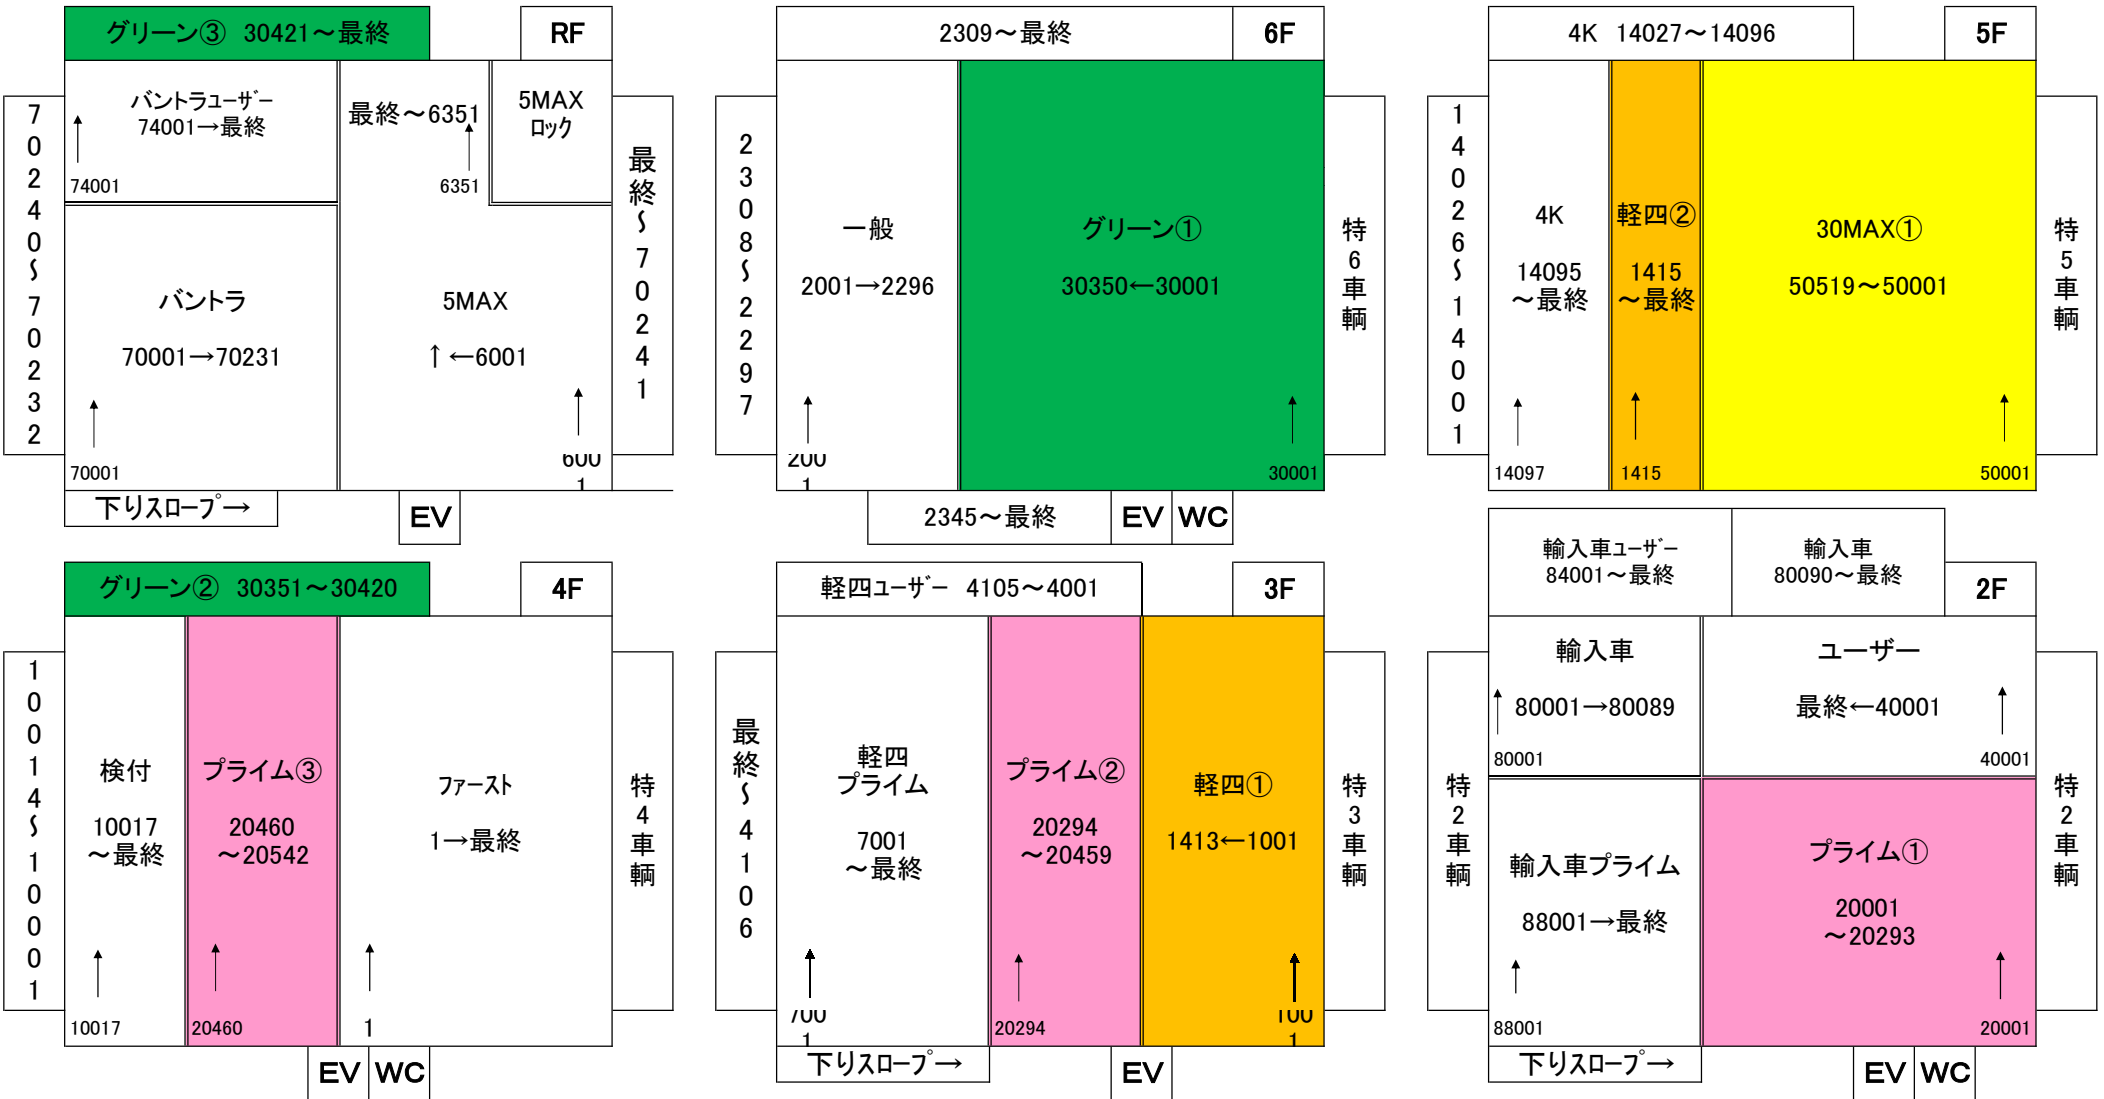

出品車配置

第1209回6月12日

☆注意☆
 不動産及び
 トラックヤードの
 車輛はリサイクルヤード
 の出入り口より搬出して
 ください。

RF	5MAX バントラ バントラユーザー	6001 ~ 70001 ~ 74001 ~	最終 最終 最終	グリーン③ 30421 ~	最終
6F	一般 グリーン①	2001 ~ 30001 ~	最終 30350		
5F	4K 30MAX①	14001 ~ 50001 ~	最終 50519	軽四② 1415 ~	最終
4F	ファースト 検付	1 ~ 10001 ~	最終 最終	グリーン② プライム③	30351 ~ 30420 20460 ~ 20542
3F	軽四① 軽四ユーザー 軽四プライム	1001 ~ 4001 ~ 7001 ~	1413 最終 最終	プライム②	20294 ~ 20459
2F	プライム① ユーザー	20001 ~ 40001 ~	20293 最終	輸入車 輸入車ユーザー 輸入車プライム	80001 ~ 最終 84001 ~ 最終 88001 ~ 最終

第1209回AAフロア配置 詳細

TY ホワイト 9001~最終	
TY 30MAX 1 50520~最終	TY プライム 4 20543~最終